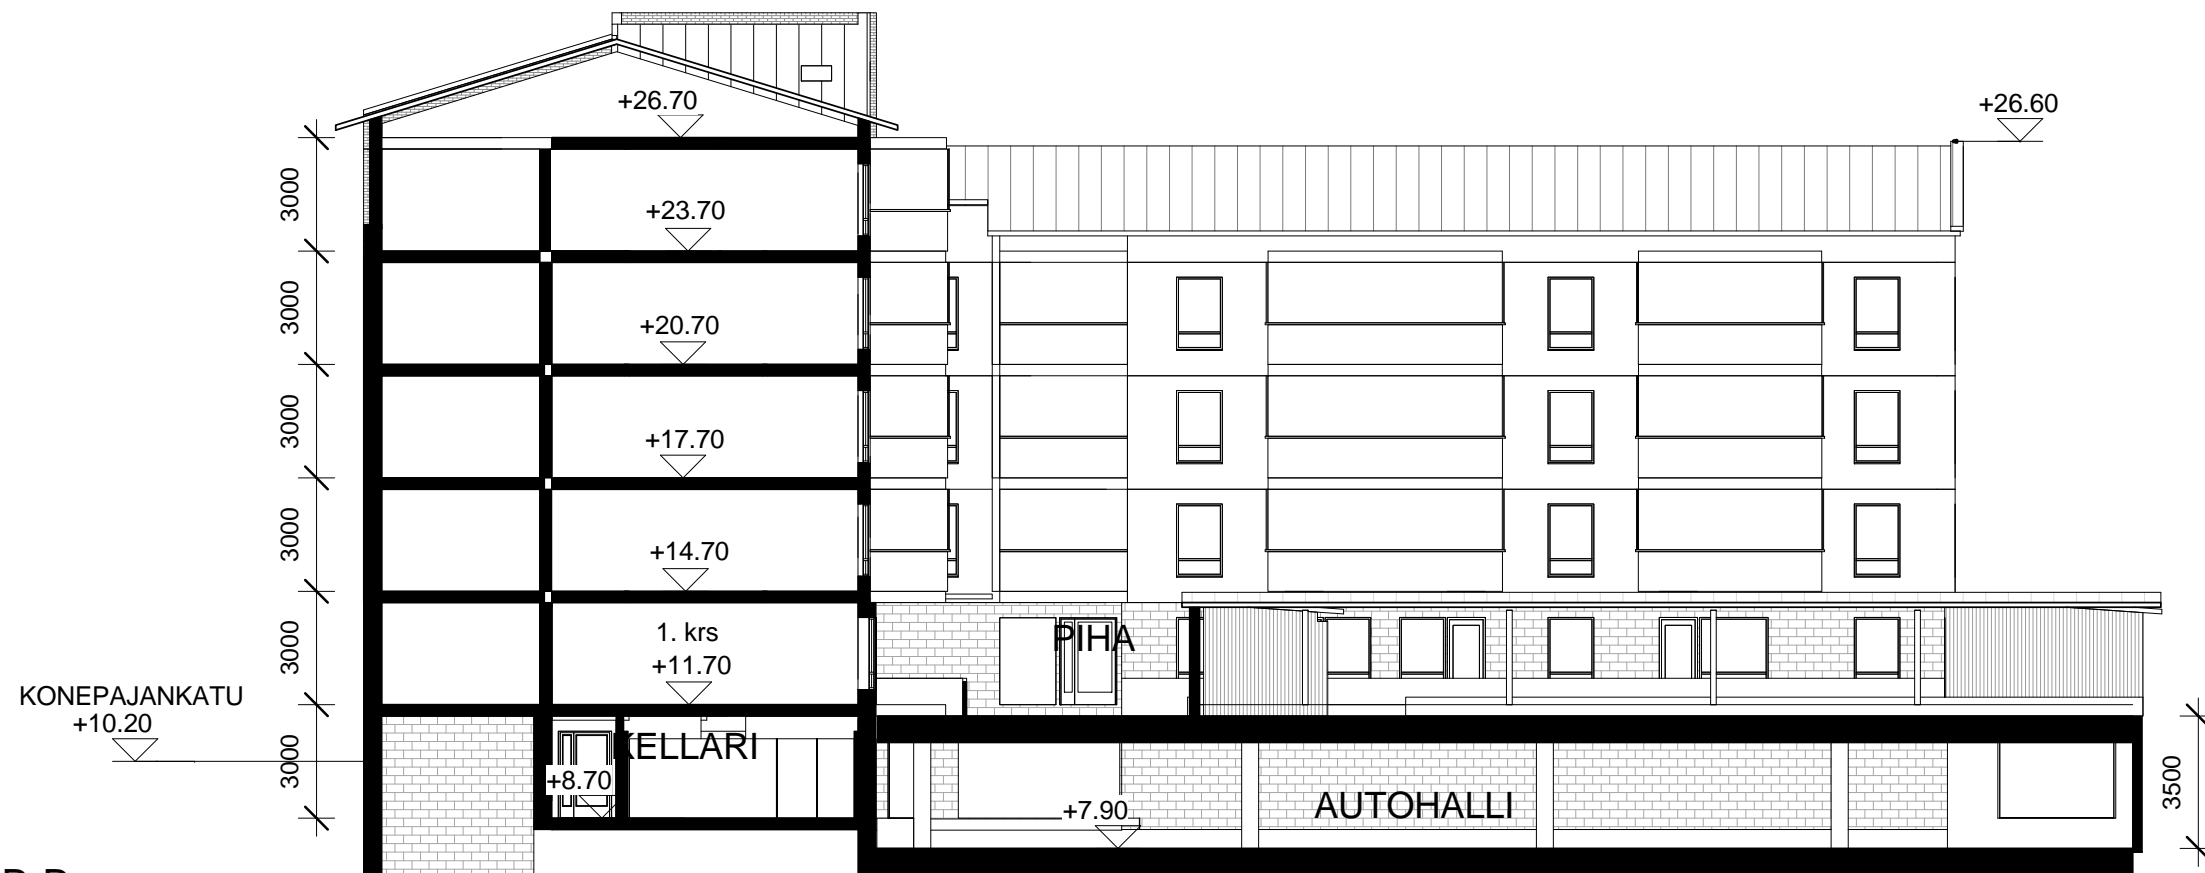

Leikkaus A-A  
1 : 200

Leikkaus B-B  
1 : 200

**HIMALAJANKATU 2**  
ALUSTAVAT LUONNOKSET  
Himalajankatu  
Vaasa

LEIKKAUKSET 1:200

22.12.2016

arkkitehtitoimisto  
eero lahti oy

p. 03-254 3200 - Postikatu 7, 33100 Tampere - email: tsto@aeloy.com

ETELÄÄN  
1 : 300

LÄNTEEN  
1 : 300

POHJOISEEN  
1 : 300

ITÄÄN  
1 : 300

**HIMALAJANKATU 2**  
ALUSTAVAT LUONNOKSET  
Himalajankatu  
Vaasa

22.12.2016

arkkitehtitoimisto  
eero lahti oy

p. 03-254 3200 - Postikatu 7, 33100 Tampere - email: tsto@aeloy.com